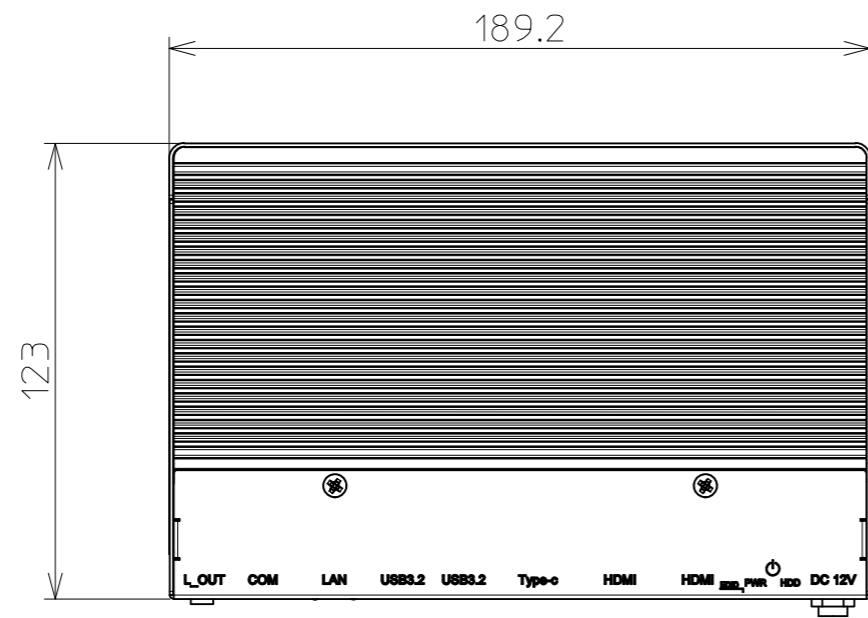

組み込み用コントローラ BP3-L外観寸法図

2025年10月16日作成 (Rev0)

株式会社 日立ケーイーシステムズ

組み込み用コントローラ BP3-L 外観寸法図

2025年10月16日作成 (Rev0)

株式会社 日立ケーイーシステムズ